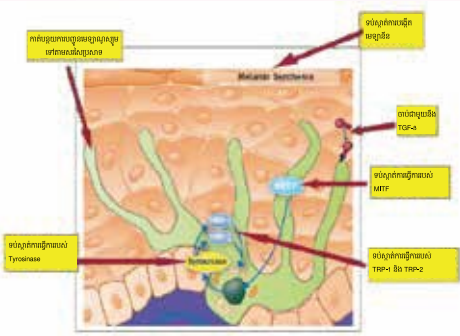

មាស់និងជួយធ្វើឲ្យស្បែកផ្ទុះ (Soothing Effect)

Algisium C

ផ្តល់សំណើមដល់ស្បែកមានតួនាទីជួយជំរុញការបង្កើតអ៊ីឡាស្ទីននិងខ្ទុកដែន ដែលជួយកាត់បន្ថយជាកិខ្លាញ់ និងសេលូលាយដោយជំរុញការរលាយទ្រីត្រីសេរី បន្ថែមប្រសិទ្ធិភាពនៃការធ្វើចលនារបស់ឈាមកាត់បន្ថយអាការៈ

Hyaluronic Acid

• ជា Moisturizer ដែលមាននៅក្នុងស្បែកជួយសន្សំជាតិទឹក នៅក្រោមស្រទាប់ស្បែក បន្ថែមសំណើមដល់ស្បែក និងការជំរុញការបង្កើតខ្ទុកដែន ការពារការកើតស្នាមជ្រាវជ្រួញរក្សាសំណើមឲ្យស្បែក

β-White™

- សារធាតុមុនដំបូងដែលកឃើញថាអាចទប់ស្កាត់ការបង្កើតគ្រាប់ពណ៌មេឡានីនក្នុងកម្រិតតិចណាស់ប្រហែល (សំគាល់តែពីតិចណាស់) ពីការស្នាមស្នាមឃើញថា សំគាល់ក្នុងរយៈពេល 56 ថ្ងៃ